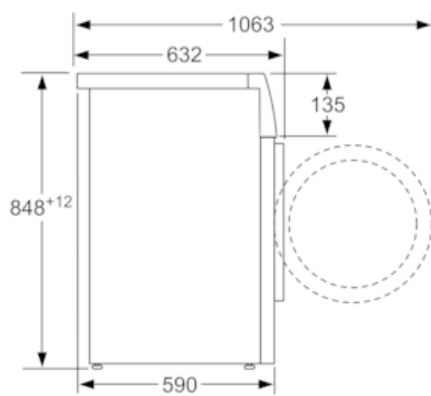

#### Technische Informatie:

- Energieverbruik 137 kWh per jaar, gebaseerd op 220 standaard katoenwasprogramma's volgens norm energielabel
- -30% zuiniger (137kWh/jaar) dan de standaard waarde (217 kWh/jaar) van energie klasse A+++ in 8 kg volgens de EU-richtlijnen 1061/2010
- Waterverbruik 9900 liter per jaar, gebaseerd op 220 standaard katoenwasprogramma's volgens norm energielabel
- Geluidsniveau wassen : 49 dB(A)
- Geluidsniveau centrifugeren: 72 dB(A)
- Onderbouwbaar onder 85cm nishoogte
- Afmeting apparaat (H x B): 84.8 cm x 59.8 cm
- Diepte apparaat: 59.0 cm
- Diepte apparaat incl. deur: 63.2 cm

- Diepte apparaat met geopende deur: 106.3 cm

\* *Garantiebepalingen zijn te vinden op [siemens-home.nl/garantie](http://siemens-home.nl/garantie)*

\*\* *De aangegeven waardes zijn afgerond.*

\*\*\* *Vergelijk tussen programmatuur Kreukherstellend 40°C en programmatuur Kreukherstellend 40°C + varioSpeed optie*

## Maatschetsen

Afmeting in mm

Afmeting in mm