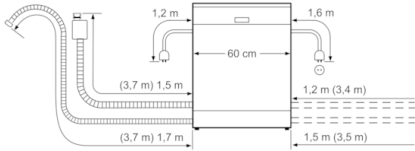

Serie | 2, Vrijstaande vaatwasser, 60 cm, Wit SMS25AW01N

( ) Werte mit Verlängerungssatz